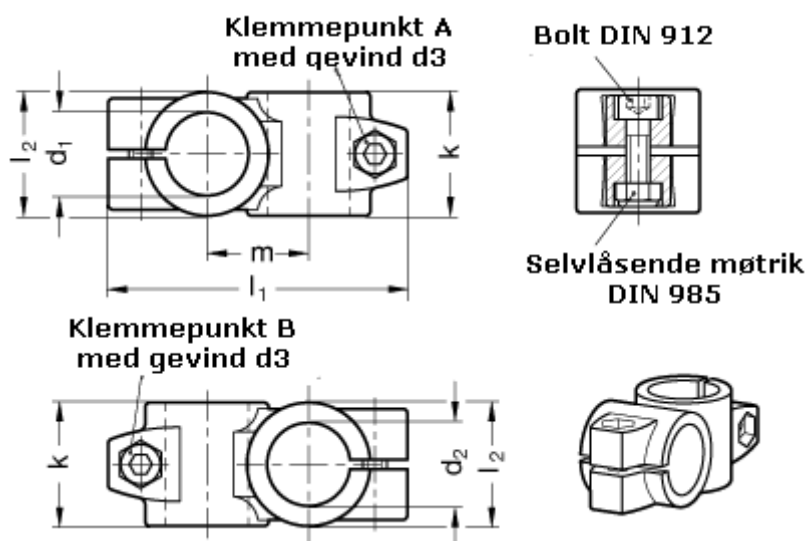

Varenummer: 20132B32B32562BL
Beskrivelse: E+G Krydsforbinder
GN 132-B32-B32-56-2-BL

Mål

d1	= 32
d2	= 32
d3	= M10
k	= 56
l1	= 125.0
l2	= 56
m	= 45

Vippehåndtag = GN 911-M10-40 skal bestilles separat